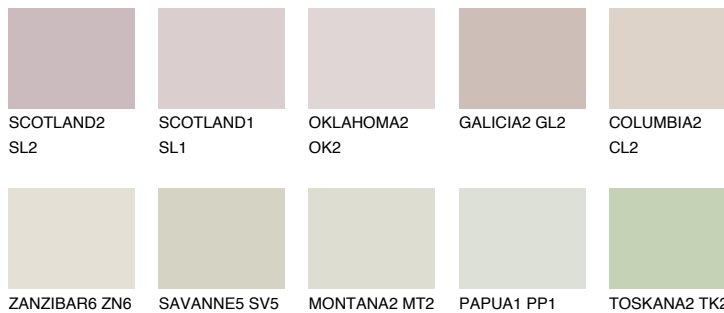


**MINORCA1 MN1**71% **TSR** 65%**Culori asortata****CULORI RECOMANDATE****CULORI INTENSE RECOMANDATE**

Pentru mai multe informatii despre tencuieli si vopsele, accesati

www.ceresit.ro

Culorile prezentate corespund tencuielilor si vopselelor oferite de Ceresit. Din cauza utilizarii tehnicilor digitale, culorile prezentate pot fi diferite de cele reale. Din acest motiv, ele nu trebuie considerate reprezentari fidele ale diferitelor nuante de culoare. Iti recomandam sa consulți paletarul fizic sau sa soliciți o mostra de culoare reprezentantilor tehnici.