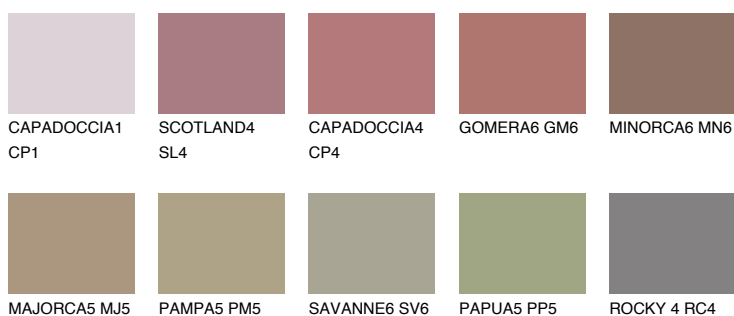

**GALICIA6 GL6**19% **TSR** 22%**Culori asortata****CULORI RECOMANDATE****CULORI INTENSE RECOMANDATE**

Pentru mai multe informatii despre tencuieli si vopsele, accesati

www.ceresit.ro

Culorile prezentate corespund tencuielilor si vopselelor oferite de Ceresit. Din cauza utilizarii tehnicilor digitale, culorile prezentate pot fi diferite de cele reale. Din acest motiv, ele nu trebuie considerate reprezentari fidele ale diferitelor nuante de culoare. Iti recomandam sa consulți paletarul fizic sau sa soliciți o mostra de culoare reprezentantilor tehnici.