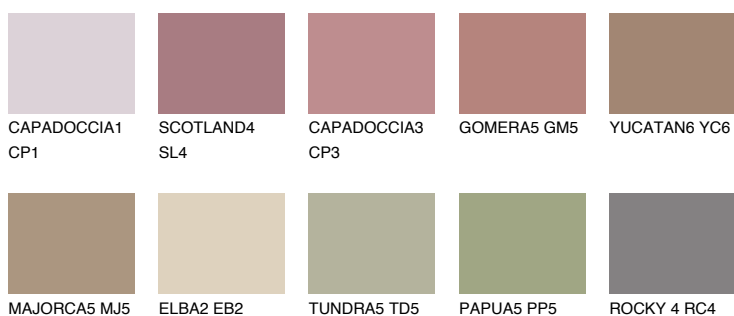

**GALICIA5 GL5**☀️ 24% **TSR** 29%**Culori asortata****CULORI RECOMANDATE****CULORI INTENSE RECOMANDATE**

Pentru mai multe informatii despre tencuieli si vopsele, accesati

www.ceresit.ro

Culorile prezentate corespund tencuielilor si vopselelor oferite de Ceresit. Din cauza utilizarii tehnicilor digitale, culorile prezentate pot fi diferite de cele reale. Din acest motiv, ele nu trebuie considerate reprezentari fidele ale diferitelor nuante de culoare. Iti recomandam sa consulți paletarul fizic sau sa soliciți o mostra de culoare reprezentantilor tehnici.