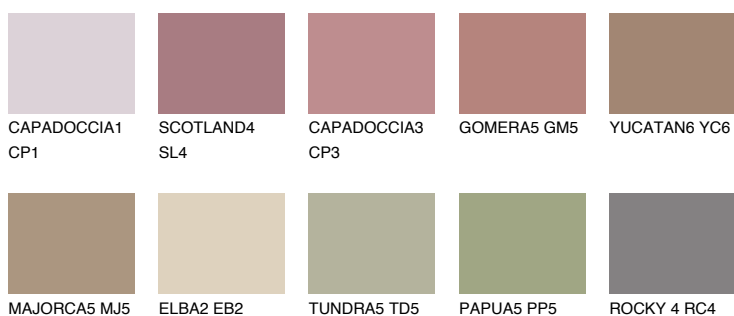

**GALICIA5 GL5**☀️ 24%    **TSR 29%****Culori asortata****CULORI RECOMANDATE****CULORI INTENSE RECOMANDATE**

Pentru mai multe informatii despre tencuieli si vopsele, accesati

[www.ceresit.ro](http://www.ceresit.ro)

Culorile prezentate corespund tencuielilor si vopselelor oferite de Ceresit. Din cauza utilizarii tehnicilor digitale, culorile prezentate pot fi diferite de cele reale. Din acest motiv, ele nu trebuie considerate reprezentari fidele ale diferitelor nuante de culoare. Iti recomandam sa consulți paletarul fizic sau sa soliciți o mostra de culoare reprezentantilor tehnici.