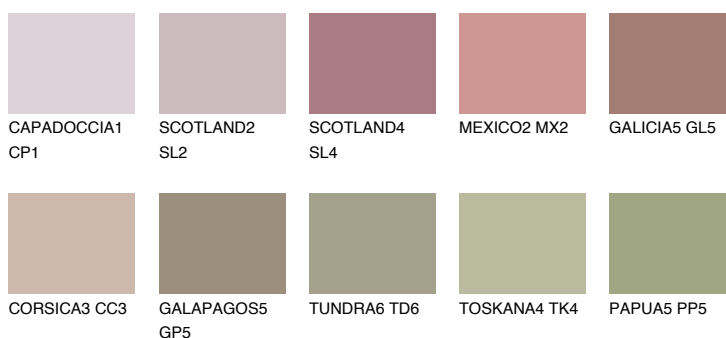

**GALICIA4 GL4**☀️ 31% **TSR 33%****Culori asortata****CULORI RECOMANDATE****CULORI INTENSE RECOMANDATE**

Pentru mai multe informatii despre tencuieli si vopsele, accesati

www.ceresit.ro

Culorile prezentate corespund tencuielilor si vopselelor oferite de Ceresit. Din cauza utilizarii tehnicilor digitale, culorile prezentate pot fi diferite de cele reale. Din acest motiv, ele nu trebuie considerate reprezentari fidele ale diferitelor nuante de culoare. Iti recomandam sa consulți paletarul fizic sau sa soliciți o mostra de culoare reprezentantilor tehnici.