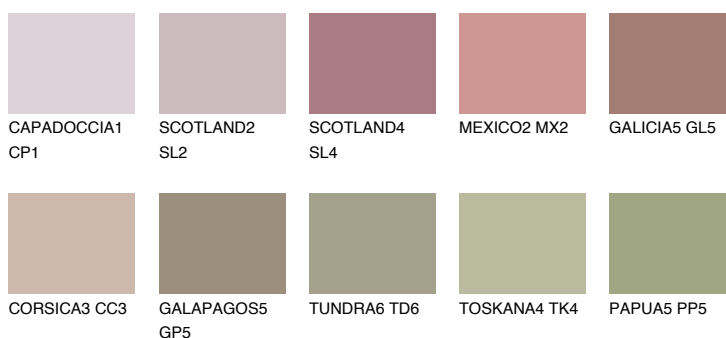

GALICIA4 GL4

☀ 31% **TSR 33%**

Culori asortata

CULORI RECOMANDATE

CULORI INTENSE RECOMANDATE

Pentru mai multe informatii despre tencuieli si vopsele, accesati

www.ceresit.ro

Culorile prezentate corespund tencuielilor si vopselelor oferite de Ceresit. Din cauza utilizarii tehnicilor digitale, culorile prezentate pot fi diferite de cele reale. Din acest motiv, ele nu trebuie considerate reprezentari fidele ale diferitelor nuante de culoare. Iti recomandam sa consulți paletarul fizic sau sa soliciți o mostra de culoare reprezentantilor tehnici.