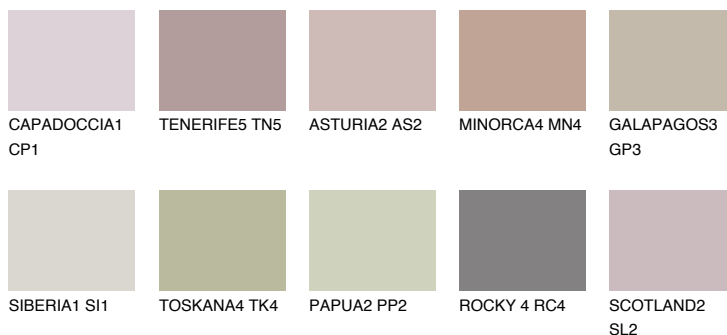

**GALICIA3 GL3**42% **TSR** 40%**Culori asortata****CULORI RECOMANDATE****CULORI INTENSE RECOMANDATE**

Pentru mai multe informatii despre tencuieli si vopsele, accesati

[www.ceresit.ro](http://www.ceresit.ro)

Culorile prezentate corespund tencuielilor si vopselelor oferite de Ceresit. Din cauza utilizarii tehnicilor digitale, culorile prezentate pot fi diferite de cele reale. Din acest motiv, ele nu trebuie considerate reprezentari fidele ale diferitelor nuante de culoare. Iti recomandam sa consulți paletarul fizic sau sa soliciți o mostra de culoare reprezentantilor tehnici.