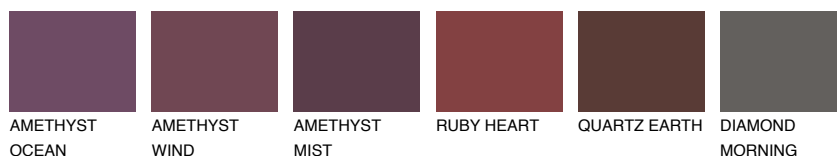

**GALICIA3 GL3**42% **TSR** 40%**Culori asortata****CULORI RECOMANDATE****CULORI INTENSE RECOMANDATE**

Pentru mai multe informatii despre tencuieli si vopsele, accesati

[www.ceresit.ro](http://www.ceresit.ro)

Culorile prezentate corespund tencuielilor si vopselelor oferite de Ceresit. Din cauza utilizarii tehnicilor digitale, culorile prezentate pot fi diferite de cele reale. Din acest motiv, ele nu trebuie considerate reprezentari fidele ale diferitelor nuante de culoare. Iti recomandam sa consulți paletarul fizic sau sa soliciți o mostra de culoare reprezentantilor tehnici.