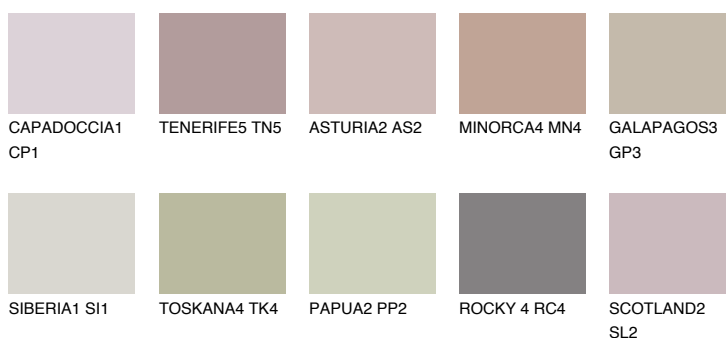


**GALICIA3 GL3**42% **TSR** 40%**Culori asortata****CULORI RECOMANDATE****CULORI INTENSE RECOMANDATE**

Pentru mai multe informatii despre tencuieli si vopsele, accesati

www.ceresit.ro

Culorile prezentate corespund tencuielilor si vopselelor oferite de Ceresit. Din cauza utilizarii tehnicilor digitale, culorile prezentate pot fi diferite de cele reale. Din acest motiv, ele nu trebuie considerate reprezentari fidele ale diferitelor nuante de culoare. Iti recomandam sa consulți paletarul fizic sau sa soliciți o mostra de culoare reprezentantilor tehnici.