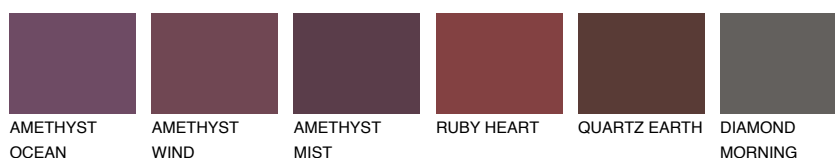

**GALICIA3 GL3**42% **TSR** 40%**Culori asortata****CULORI RECOMANDATE****CULORI INTENSE RECOMANDATE**

Pentru mai multe informatii despre tencuieli si vopsele, accesati

[www.ceresit.ro](http://www.ceresit.ro)

Culorile prezentate corespund tencuielilor si vopselelor oferite de Ceresit. Din cauza utilizarii tehnicilor digitale, culorile prezentate pot fi diferite de cele reale. Din acest motiv, ele nu trebuie considerate reprezentari fidele ale diferitelor nuante de culoare. Iti recomandam sa consulți paletarul fizic sau sa soliciți o mostra de culoare reprezentantilor tehnici.