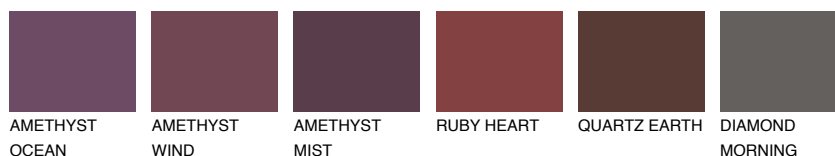

**GALICIA3 GL3**42% **TSR** 40%**Culori asortata****CULORI RECOMANDATE****CULORI INTENSE RECOMANDATE**

Pentru mai multe informatii despre tencuieli si vopsele, accesati

www.ceresit.ro