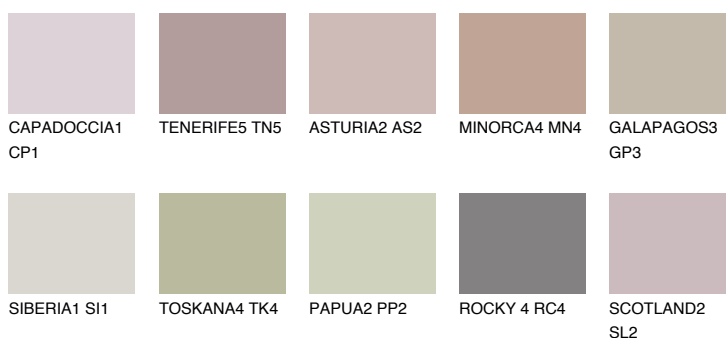

**GALICIA3 GL3**42% **TSR** 40%**Culori asortata****CULORI RECOMANDATE****CULORI INTENSE RECOMANDATE**

Pentru mai multe informatii despre tencuieli si vopsele, accesati

[www.ceresit.ro](http://www.ceresit.ro)

Culorile prezentate corespund tencuielilor si vopselelor oferite de Ceresit. Din cauza utilizarii tehnicilor digitale, culorile prezentate pot fi diferite de cele reale. Din acest motiv, ele nu trebuie considerate reprezentari fidele ale diferitelor nuante de culoare. Iti recomandam sa consulți paletarul fizic sau sa soliciți o mostra de culoare reprezentantilor tehnici.