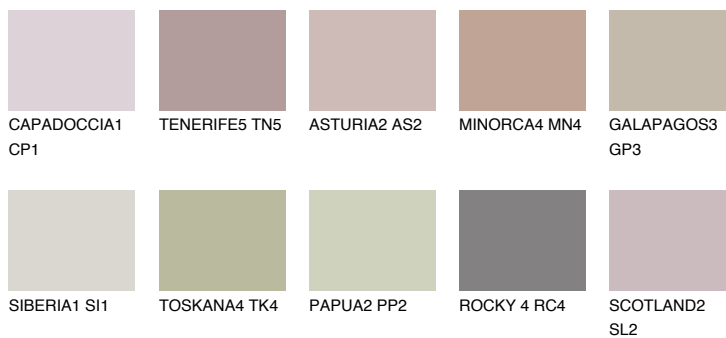

**GALICIA3 GL3**42% **TSR** 40%**Culori asortata****CULORI RECOMANDATE****CULORI INTENSE RECOMANDATE**

Pentru mai multe informatii despre tencuieli si vopsele, accesati

www.ceresit.ro