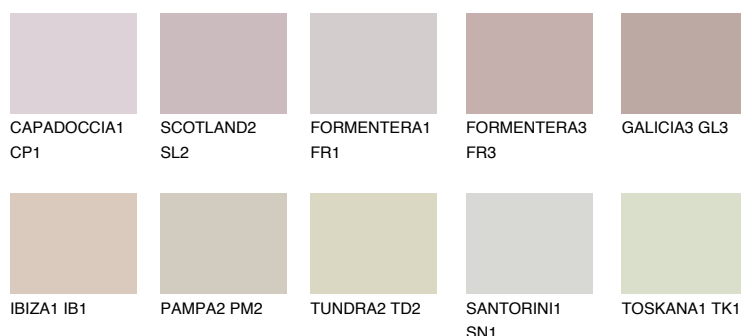

**GALICIA2 GL2**53% **TSR** 58%**Culori asortata****CULORI RECOMANDATE****CULORI INTENSE RECOMANDATE**

Pentru mai multe informatii despre tencuieli si vopsele, accesati

[www.ceresit.ro](http://www.ceresit.ro)

Culorile prezentate corespund tencuielilor si vopselelor oferite de Ceresit. Din cauza utilizarii tehnicilor digitale, culorile prezentate pot fi diferite de cele reale. Din acest motiv, ele nu trebuie considerate reprezentari fidele ale diferitelor nuante de culoare. Iti recomandam sa consulți paletarul fizic sau sa soliciți o mostra de culoare reprezentantilor tehnici.