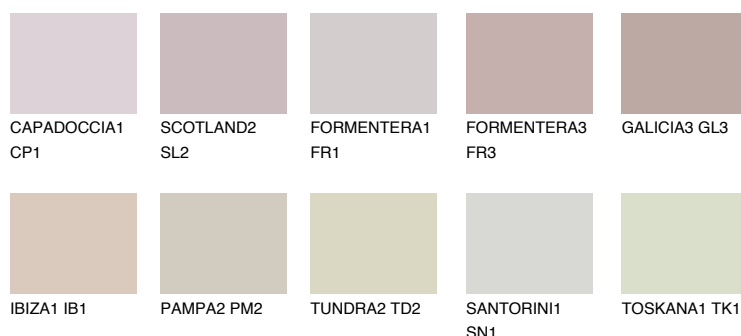


**GALICIA2 GL2**53% **TSR** 58%**Culori asortata****CULORI RECOMANDATE****CULORI INTENSE RECOMANDATE**

Pentru mai multe informatii despre tencuieli si vopsele, accesati

[www.ceresit.ro](http://www.ceresit.ro)

Culorile prezentate corespund tencuielilor si vopselelor oferite de Ceresit. Din cauza utilizarii tehnicilor digitale, culorile prezentate pot fi diferite de cele reale. Din acest motiv, ele nu trebuie considerate reprezentari fidele ale diferitelor nuante de culoare. Iti recomandam sa consulți paletarul fizic sau sa soliciți o mostra de culoare reprezentantilor tehnici.