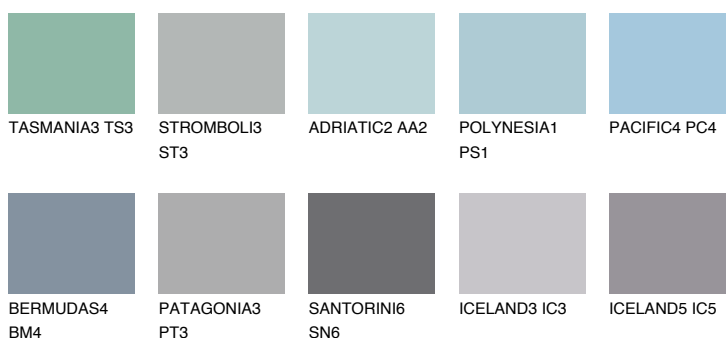

**SAMOA2 SA2**52% **TSR** 57%**Culori asortata****CULORI RECOMANDATE****CULORI INTENSE RECOMANDATE**

Pentru mai multe informatii despre tencuieli si vopsele, accesati

[www.ceresit.ro](http://www.ceresit.ro)

Culorile prezentate corespund tencuielilor si vopselelor oferite de Ceresit. Din cauza utilizarii tehnicilor digitale, culorile prezentate pot fi diferite de cele reale. Din acest motiv, ele nu trebuie considerate reprezentari fidele ale diferitelor nuante de culoare. Iti recomandam sa consulți paletarul fizic sau sa soliciți o mostra de culoare reprezentantilor tehnici.