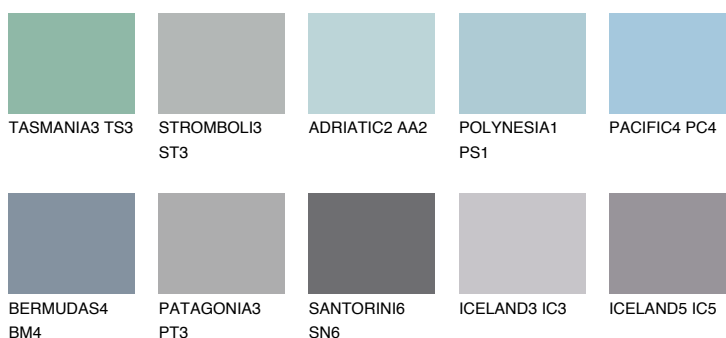

**SAMOA2 SA2**52% **TSR** 57%**Culori asortata****CULORI RECOMANDATE****CULORI INTENSE RECOMANDATE**

Pentru mai multe informatii despre tencuieli si vopsele, accesati

www.ceresit.ro

Culorile prezentate corespund tencuielilor si vopselelor oferite de Ceresit. Din cauza utilizarii tehnicilor digitale, culorile prezentate pot fi diferite de cele reale. Din acest motiv, ele nu trebuie considerate reprezentari fidele ale diferitelor nuante de culoare. Iti recomandam sa consulți paletarul fizic sau sa soliciți o mostra de culoare reprezentantilor tehnici.