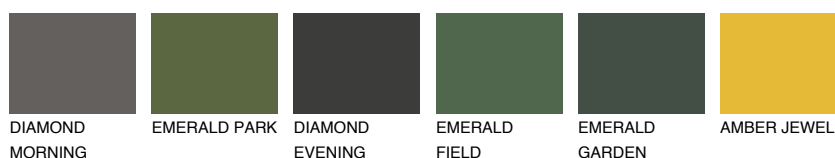

**GALICIA1 GL1**62% **TSR** 60%**Culori asortata****CULORI RECOMANDATE****CULORI INTENSE RECOMANDATE**

Pentru mai multe informatii despre tencuieli si vopsele, accesati

www.ceresit.ro

Culorile prezentate corespund tencuielilor si vopselelor oferite de Ceresit. Din cauza utilizarii tehnicilor digitale, culorile prezentate pot fi diferite de cele reale. Din acest motiv, ele nu trebuie considerate reprezentari fidele ale diferitelor nuante de culoare. Iti recomandam sa consulți paletarul fizic sau sa soliciți o mostra de culoare reprezentantilor tehnici.