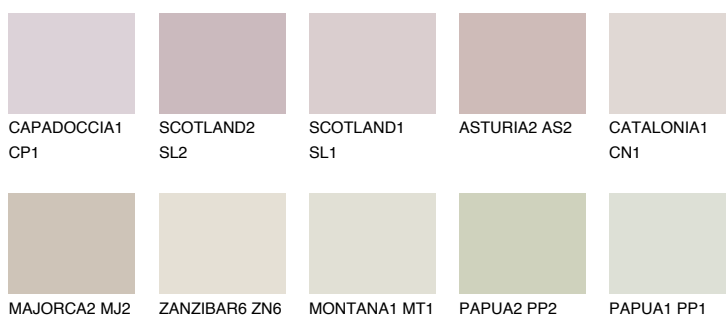

**GALICIA1 GL1**62% **TSR** 60%**Culori asortata****CULORI RECOMANDATE****CULORI INTENSE RECOMANDATE**

Pentru mai multe informatii despre tencuieli si vopsele, accesati

www.ceresit.ro

Culorile prezentate corespund tencuielilor si vopselelor oferite de Ceresit. Din cauza utilizarii tehnicilor digitale, culorile prezentate pot fi diferite de cele reale. Din acest motiv, ele nu trebuie considerate reprezentari fidele ale diferitelor nuante de culoare. Iti recomandam sa consulți paletarul fizic sau sa soliciți o mostra de culoare reprezentantilor tehnici.