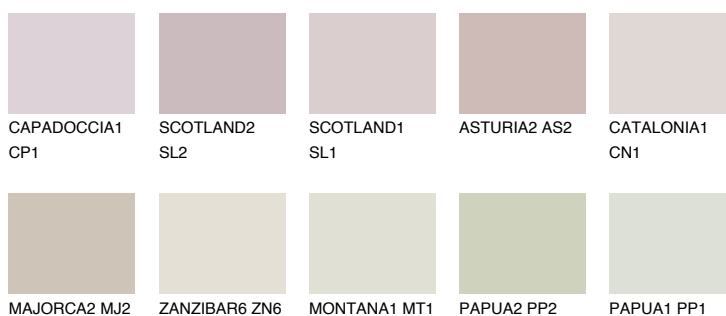


**GALICIA1 GL1**62% **TSR** 60%**Culori asortata****CULORI RECOMANDATE****CULORI INTENSE RECOMANDATE**

Pentru mai multe informatii despre tencuieli si vopsele, accesati

[www.ceresit.ro](http://www.ceresit.ro)

Culorile prezentate corespund tencuielilor si vopselelor oferite de Ceresit. Din cauza utilizarii tehnicilor digitale, culorile prezentate pot fi diferite de cele reale. Din acest motiv, ele nu trebuie considerate reprezentari fidele ale diferitelor nuante de culoare. Iti recomandam sa consulți paletarul fizic sau sa soliciți o mostra de culoare reprezentantilor tehnici.