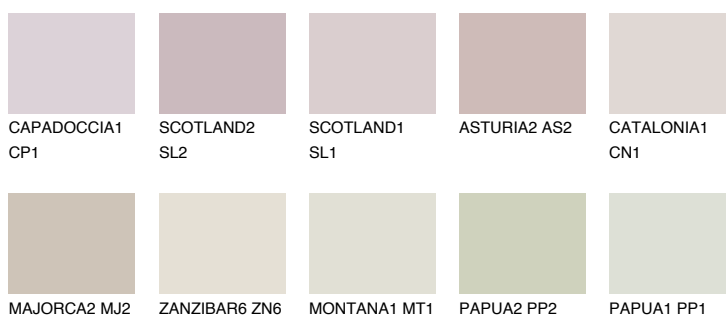


**GALICIA1 GL1**62% **TSR** 60%**Culori asortata****CULORI RECOMANDATE****CULORI INTENSE RECOMANDATE**

Pentru mai multe informatii despre tencuieli si vopsele, accesati

www.ceresit.ro

Culorile prezentate corespund tencuielilor si vopselelor oferite de Ceresit. Din cauza utilizarii tehnicilor digitale, culorile prezentate pot fi diferite de cele reale. Din acest motiv, ele nu trebuie considerate reprezentari fidele ale diferitelor nuante de culoare. Iti recomandam sa consulți paletarul fizic sau sa soliciți o mostra de culoare reprezentantilor tehnici.