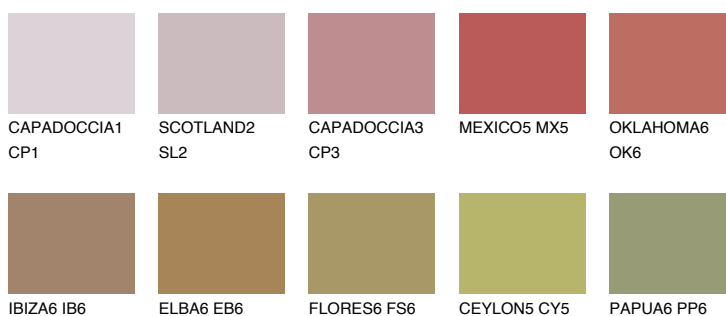

**ASTURIA6 AS6**● 18% **TSR** 26%**Culori asortata****CULORI RECOMANDATE****CULORI INTENSE RECOMANDATE**

Pentru mai multe informatii despre tencuieli si vopsele, accesati

www.ceresit.ro

Culorile prezentate corespund tencuielilor si vopselelor oferite de Ceresit. Din cauza utilizarii tehnicilor digitale, culorile prezentate pot fi diferite de cele reale. Din acest motiv, ele nu trebuie considerate reprezentari fidele ale diferitelor nuante de culoare. Iti recomandam sa consulți paletarul fizic sau sa soliciți o mostra de culoare reprezentantilor tehnici.