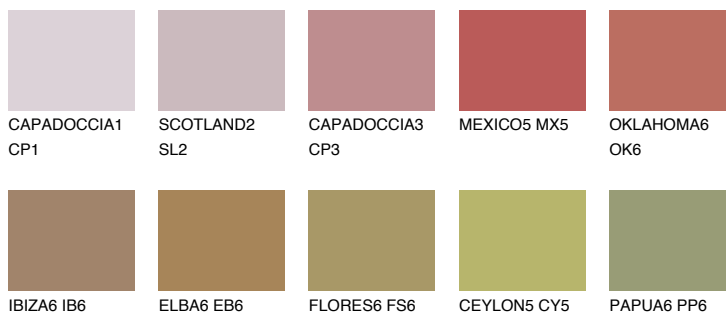

**ASTURIA6 AS6**18% **TSR** 26%**Culori asortata****CULORI RECOMANDATE****CULORI INTENSE RECOMANDATE**

Pentru mai multe informatii despre tencuieli si vopsele, accesati

[www.ceresit.ro](http://www.ceresit.ro)

Culorile prezentate corespund tencuielilor si vopselelor oferite de Ceresit. Din cauza utilizarii tehnicilor digitale, culorile prezentate pot fi diferite de cele reale. Din acest motiv, ele nu trebuie considerate reprezentari fidele ale diferitelor nuante de culoare. Iti recomandam sa consulți paletarul fizic sau sa soliciți o mostra de culoare reprezentantilor tehnici.