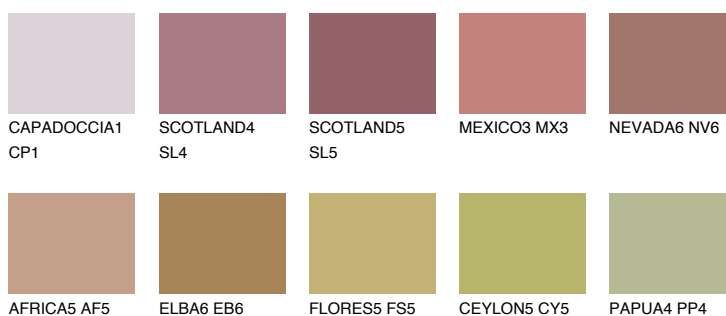

**ASTURIA5 AS5**☀️ 23% **TSR 30%****Culori asortata****CULORI RECOMANDATE****CULORI INTENSE RECOMANDATE**

Pentru mai multe informatii despre tencuieli si vopsele, accesati

[www.ceresit.ro](http://www.ceresit.ro)

Culorile prezentate corespund tencuielilor si vopselelor oferite de Ceresit. Din cauza utilizarii tehnicilor digitale, culorile prezentate pot fi diferite de cele reale. Din acest motiv, ele nu trebuie considerate reprezentari fidele ale diferitelor nuante de culoare. Iti recomandam sa consulți paletarul fizic sau sa soliciți o mostra de culoare reprezentantilor tehnici.