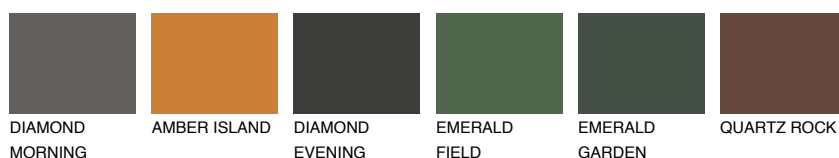

**ASTURIA5 AS5**☀️ 23% **TSR 30%****Culori asortata****CULORI RECOMANDATE****CULORI INTENSE RECOMANDATE**

Pentru mai multe informatii despre tencuieli si vopsele, accesati

[www.ceresit.ro](http://www.ceresit.ro)

Culorile prezentate corespund tencuielilor si vopselelor oferite de Ceresit. Din cauza utilizarii tehnicilor digitale, culorile prezentate pot fi diferite de cele reale. Din acest motiv, ele nu trebuie considerate reprezentari fidele ale diferitelor nuante de culoare. Iti recomandam sa consulți paletarul fizic sau sa soliciți o mostra de culoare reprezentantilor tehnici.