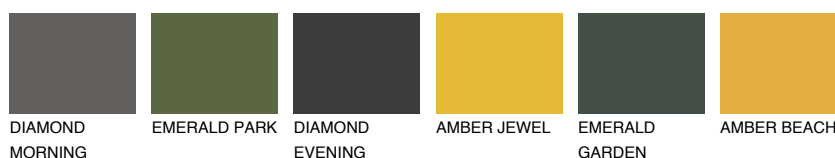

**ASTURIA4 AS4**30% **TSR** 34%**Culori asortata****CULORI RECOMANDATE****CULORI INTENSE RECOMANDATE**

Pentru mai multe informatii despre tencuieli si vopsele, accesati

www.ceresit.ro

Culorile prezentate corespund tencuielilor si vopselelor oferite de Ceresit. Din cauza utilizarii tehnicilor digitale, culorile prezentate pot fi diferite de cele reale. Din acest motiv, ele nu trebuie considerate reprezentari fidele ale diferitelor nuante de culoare. Iti recomandam sa consulți paletarul fizic sau sa soliciți o mostra de culoare reprezentantilor tehnici.