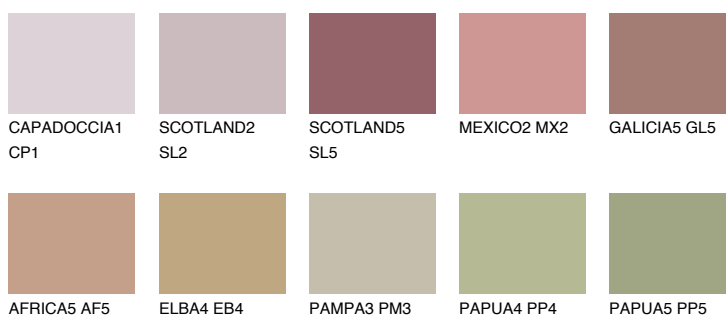

**ASTURIA4 AS4**30% **TSR** 34%**Culori asortata****CULORI RECOMANDATE****CULORI INTENSE RECOMANDATE**

Pentru mai multe informatii despre tencuieli si vopsele, accesati

www.ceresit.ro

Culorile prezentate corespund tencuielilor si vopselelor oferite de Ceresit. Din cauza utilizarii tehnicilor digitale, culorile prezentate pot fi diferite de cele reale. Din acest motiv, ele nu trebuie considerate reprezentari fidele ale diferitelor nuante de culoare. Iti recomandam sa consulți paletarul fizic sau sa soliciți o mostra de culoare reprezentantilor tehnici.