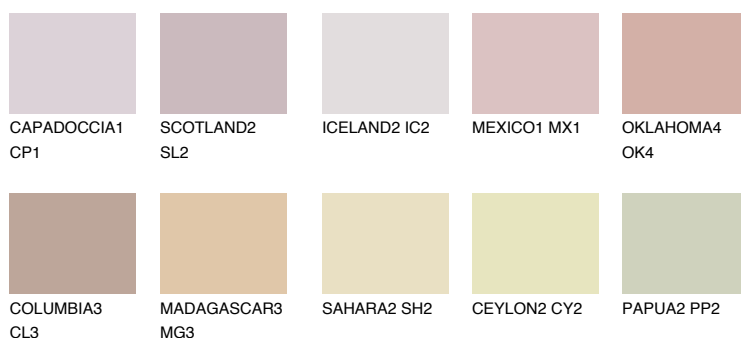

**ASTURIA3 AS3**☀ 45% **TSR** 46%**Culori asortata****CULORI RECOMANDATE****CULORI INTENSE RECOMANDATE**

Pentru mai multe informatii despre tencuieli si vopsele, accesati

www.ceresit.ro

Culorile prezentate corespund tencuielilor si vopselelor oferite de Ceresit. Din cauza utilizarii tehnicilor digitale, culorile prezentate pot fi diferite de cele reale. Din acest motiv, ele nu trebuie considerate reprezentari fidele ale diferitelor nuante de culoare. Iti recomandam sa consulți paletarul fizic sau sa soliciți o mostra de culoare reprezentantilor tehnici.