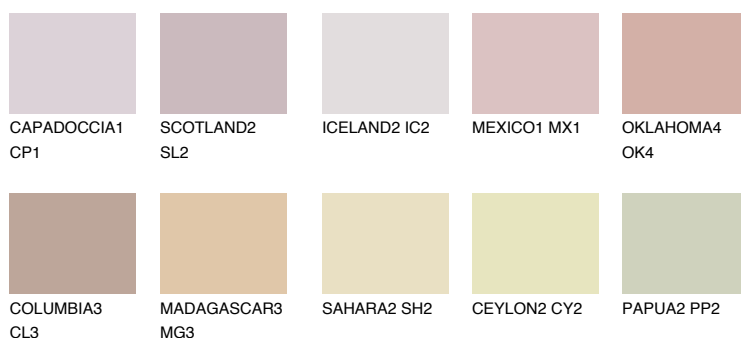

**ASTURIA3 AS3**☀️ 45%   **TSR 46%****Culori asortata****CULORI RECOMANDATE****CULORI INTENSE RECOMANDATE**

Pentru mai multe informatii despre tencuieli si vopsele, accesati

[www.ceresit.ro](http://www.ceresit.ro)

Culorile prezentate corespund tencuielilor si vopselelor oferite de Ceresit. Din cauza utilizarii tehnicilor digitale, culorile prezentate pot fi diferite de cele reale. Din acest motiv, ele nu trebuie considerate reprezentari fidele ale diferitelor nuante de culoare. Iti recomandam sa consulți paletarul fizic sau sa soliciți o mostra de culoare reprezentantilor tehnici.