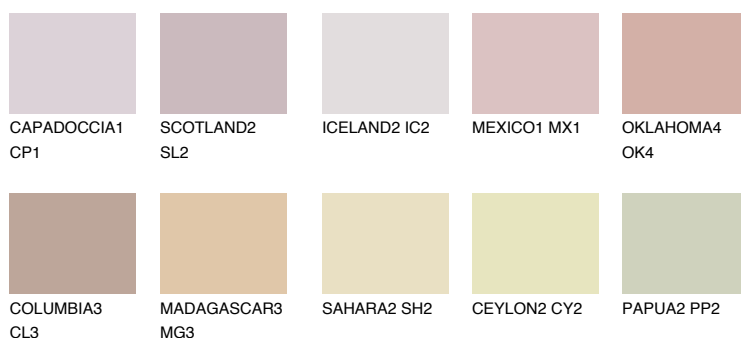

**ASTURIA3 AS3**☀️ 45% **TSR 46%****Culori asortata****CULORI RECOMANDATE****CULORI INTENSE RECOMANDATE**

Pentru mai multe informatii despre tencuieli si vopsele, accesati

www.ceresit.ro

Culorile prezentate corespund tencuielilor si vopselelor oferite de Ceresit. Din cauza utilizarii tehnicilor digitale, culorile prezentate pot fi diferite de cele reale. Din acest motiv, ele nu trebuie considerate reprezentari fidele ale diferitelor nuante de culoare. Iti recomandam sa consulți paletarul fizic sau sa soliciți o mostra de culoare reprezentantilor tehnici.