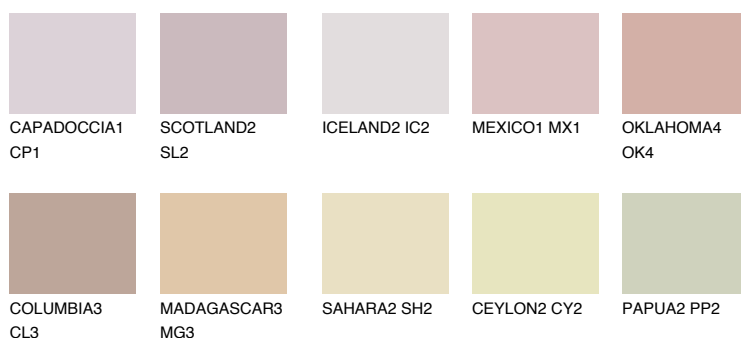

**ASTURIA3 AS3**☀️ 45% **TSR** 46%**Culori asortata****CULORI RECOMANDATE****CULORI INTENSE RECOMANDATE**

Pentru mai multe informatii despre tencuieli si vopsele, accesati

www.ceresit.ro

Culorile prezentate corespund tencuielilor si vopselelor oferite de Ceresit. Din cauza utilizarii tehnicilor digitale, culorile prezentate pot fi diferite de cele reale. Din acest motiv, ele nu trebuie considerate reprezentari fidele ale diferitelor nuante de culoare. Iti recomandam sa consulți paletarul fizic sau sa soliciți o mostra de culoare reprezentantilor tehnici.