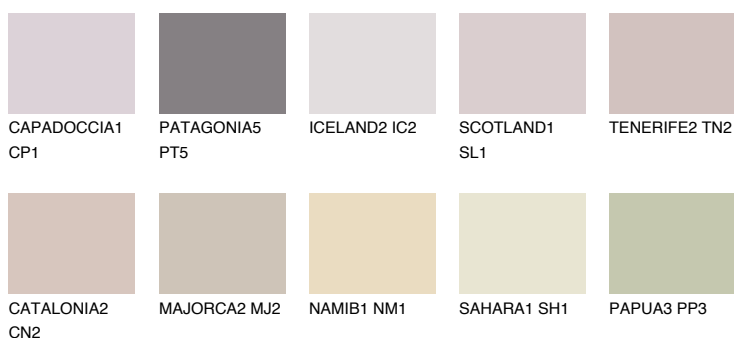

**ASTURIA2 AS2**52% **TSR** 58%**Culori asortata****CULORI RECOMANDATE****CULORI INTENSE RECOMANDATE**

Pentru mai multe informatii despre tencuieli si vopsele, accesati

www.ceresit.ro

Culorile prezentate corespund tencuielilor si vopselelor oferite de Ceresit. Din cauza utilizarii tehnicilor digitale, culorile prezentate pot fi diferite de cele reale. Din acest motiv, ele nu trebuie considerate reprezentari fidele ale diferitelor nuante de culoare. Iti recomandam sa consulți paletarul fizic sau sa soliciți o mostra de culoare reprezentantilor tehnici.