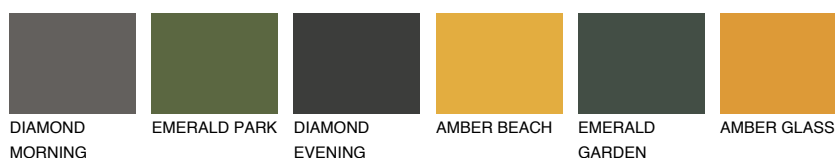

**ASTURIA2 AS2**52% **TSR** 58%**Culori asortata****CULORI RECOMANDATE****CULORI INTENSE RECOMANDATE**

Pentru mai multe informatii despre tencuieli si vopsele, accesati

www.ceresit.ro

Culorile prezentate corespund tencuielilor si vopselelor oferite de Ceresit. Din cauza utilizarii tehnicilor digitale, culorile prezentate pot fi diferite de cele reale. Din acest motiv, ele nu trebuie considerate reprezentari fidele ale diferitelor nuante de culoare. Iti recomandam sa consulți paletarul fizic sau sa soliciți o mostra de culoare reprezentantilor tehnici.