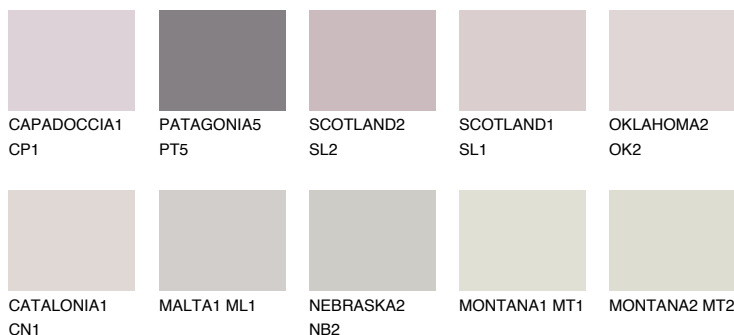

**ASTURIA1 AS1**62% **TSR** 65%**Culori asortata****CULORI RECOMANDATE****CULORI INTENSE RECOMANDATE**

Pentru mai multe informatii despre tencuieli si vopsele, accesati

[www.ceresit.ro](http://www.ceresit.ro)

Culorile prezentate corespund tencuielilor si vopselelor oferite de Ceresit. Din cauza utilizarii tehnicilor digitale, culorile prezentate pot fi diferite de cele reale. Din acest motiv, ele nu trebuie considerate reprezentari fidele ale diferitelor nuante de culoare. Iti recomandam sa consulți paletarul fizic sau sa soliciți o mostra de culoare reprezentantilor tehnici.