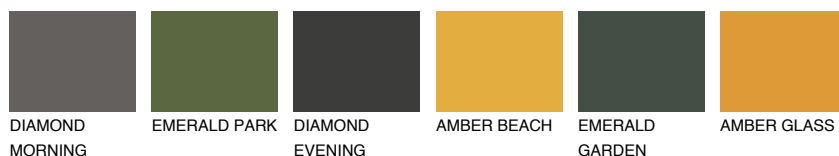

**ASTURIA1 AS1**62% **TSR** 65%**Culori asortata****CULORI RECOMANDATE****CULORI INTENSE RECOMANDATE**

Pentru mai multe informatii despre tencuieli si vopsele, accesati

[www.ceresit.ro](http://www.ceresit.ro)

Culorile prezentate corespund tencuielilor si vopselelor oferite de Ceresit. Din cauza utilizarii tehnicilor digitale, culorile prezentate pot fi diferite de cele reale. Din acest motiv, ele nu trebuie considerate reprezentari fidele ale diferitelor nuante de culoare. Iti recomandam sa consulți paletarul fizic sau sa soliciți o mostra de culoare reprezentantilor tehnici.