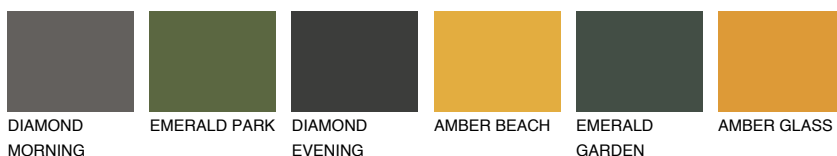

**ASTURIA1 AS1**62% **TSR** 65%**Culori asortata****CULORI RECOMANDATE****CULORI INTENSE RECOMANDATE**

Pentru mai multe informatii despre tencuieli si vopsele, accesati

[www.ceresit.ro](http://www.ceresit.ro)

Culorile prezentate corespund tencuielilor si vopselelor oferite de Ceresit. Din cauza utilizarii tehnicilor digitale, culorile prezentate pot fi diferite de cele reale. Din acest motiv, ele nu trebuie considerate reprezentari fidele ale diferitelor nuante de culoare. Iti recomandam sa consulți paletarul fizic sau sa soliciți o mostra de culoare reprezentantilor tehnici.