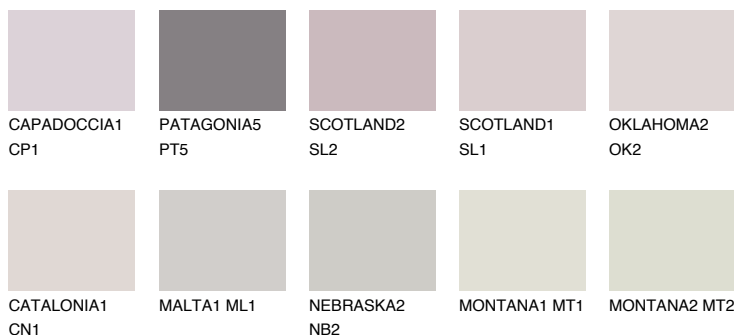

**ASTURIA1 AS1**62% **TSR** 65%**Culori asortata****CULORI RECOMANDATE****CULORI INTENSE RECOMANDATE**

Pentru mai multe informatii despre tencuieli si vopsele, accesati

www.ceresit.ro

Culorile prezentate corespund tencuielilor si vopselelor oferite de Ceresit. Din cauza utilizarii tehnicilor digitale, culorile prezentate pot fi diferite de cele reale. Din acest motiv, ele nu trebuie considerate reprezentari fidele ale diferitelor nuante de culoare. Iti recomandam sa consulți paletarul fizic sau sa soliciți o mostra de culoare reprezentantilor tehnici.