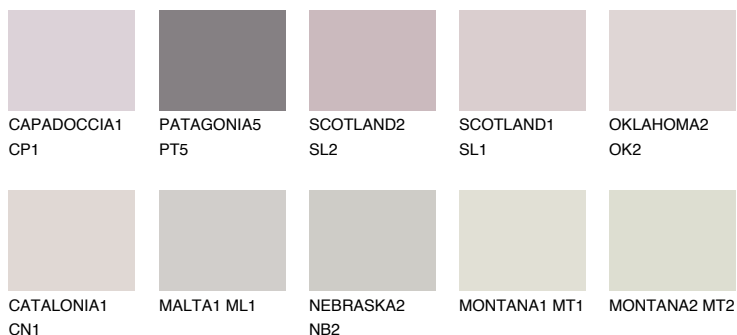

**ASTURIA1 AS1**62% **TSR** 65%**Culori asortata****CULORI RECOMANDATE****CULORI INTENSE RECOMANDATE**

Pentru mai multe informatii despre tencuieli si vopsele, accesati

www.ceresit.ro

Culorile prezentate corespund tencuielilor si vopselelor oferite de Ceresit. Din cauza utilizarii tehnicilor digitale, culorile prezentate pot fi diferite de cele reale. Din acest motiv, ele nu trebuie considerate reprezentari fidele ale diferitelor nuante de culoare. Iti recomandam sa consulți paletarul fizic sau sa soliciți o mostra de culoare reprezentantilor tehnici.