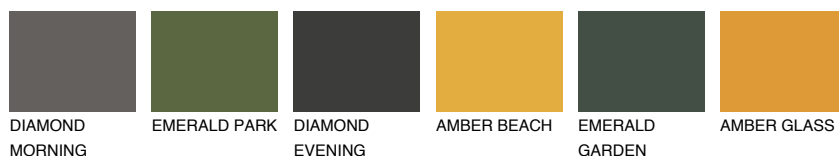

**ASTURIA1 AS1**62% **TSR** 65%**Culori asortata****CULORI RECOMANDATE****CULORI INTENSE RECOMANDATE**

Pentru mai multe informatii despre tencuieli si vopsele, accesati

www.ceresit.ro

Culorile prezentate corespund tencuielilor si vopselelor oferite de Ceresit. Din cauza utilizarii tehnicilor digitale, culorile prezentate pot fi diferite de cele reale. Din acest motiv, ele nu trebuie considerate reprezentari fidele ale diferitelor nuante de culoare. Iti recomandam sa consulți paletarul fizic sau sa soliciți o mostra de culoare reprezentantilor tehnici.