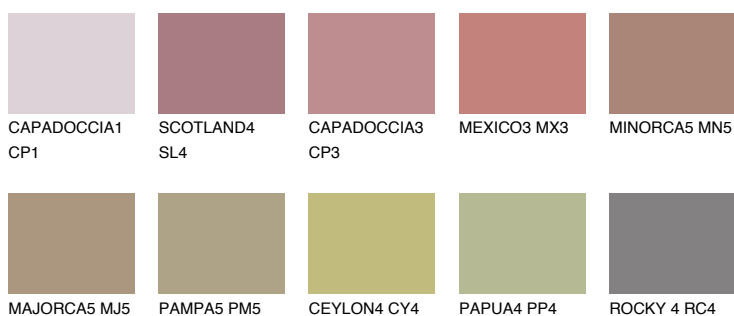

**FORMENTERA5 FR5**☀ 24% **TSR** 29%**Culori asortata****CULORI RECOMANDATE****CULORI INTENSE RECOMANDATE**

Pentru mai multe informatii despre tencuieli si vopsele, accesati

[www.ceresit.ro](http://www.ceresit.ro)

Culorile prezentate corespund tencuielilor si vopselelor oferite de Ceresit. Din cauza utilizarii tehnicilor digitale, culorile prezentate pot fi diferite de cele reale. Din acest motiv, ele nu trebuie considerate reprezentari fidele ale diferitelor nuante de culoare. Iti recomandam sa consulți paletarul fizic sau sa soliciți o mostra de culoare reprezentantilor tehnici.