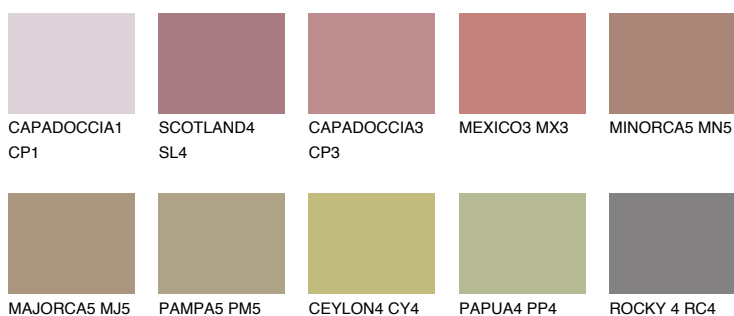

**FORMENTERA5 FR5**☀ 24% **TSR** 29%**Culori asortata****CULORI RECOMANDATE****CULORI INTENSE RECOMANDATE**

Pentru mai multe informatii despre tencuieli si vopsele, accesati

www.ceresit.ro

Culorile prezentate corespund tencuielilor si vopselelor oferite de Ceresit. Din cauza utilizarii tehnicilor digitale, culorile prezentate pot fi diferite de cele reale. Din acest motiv, ele nu trebuie considerate reprezentari fidele ale diferitelor nuante de culoare. Iti recomandam sa consulți paletarul fizic sau sa soliciți o mostra de culoare reprezentantilor tehnici.