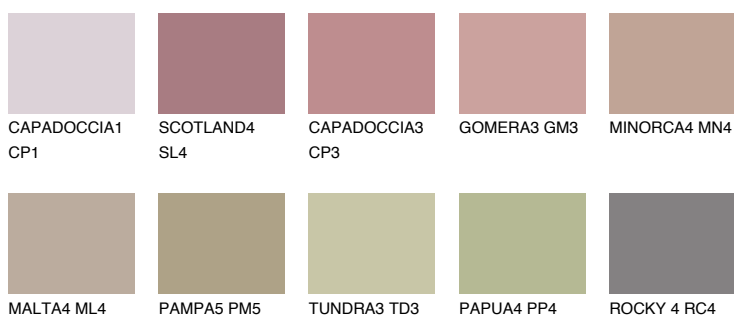

**FORMENTERA4 FR4**33% **TSR** 38%**Culori asortata****CULORI RECOMANDATE****CULORI INTENSE RECOMANDATE**

Pentru mai multe informatii despre tencuieli si vopsele, accesati

www.ceresit.ro

Culorile prezentate corespund tencuielilor si vopselelor oferite de Ceresit. Din cauza utilizarii tehnicilor digitale, culorile prezentate pot fi diferite de cele reale. Din acest motiv, ele nu trebuie considerate reprezentari fidele ale diferitelor nuante de culoare. Iti recomandam sa consulți paletarul fizic sau sa soliciți o mostra de culoare reprezentantilor tehnici.