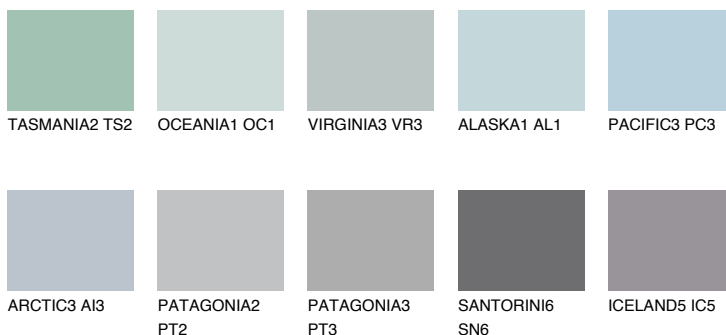

**SAMOA1 SA1**59% **TSR** 63%**Culori asortata****CULORI RECOMANDATE****CULORI INTENSE RECOMANDATE**

Pentru mai multe informatii despre tencuieli si vopsele, accesati

www.ceresit.ro