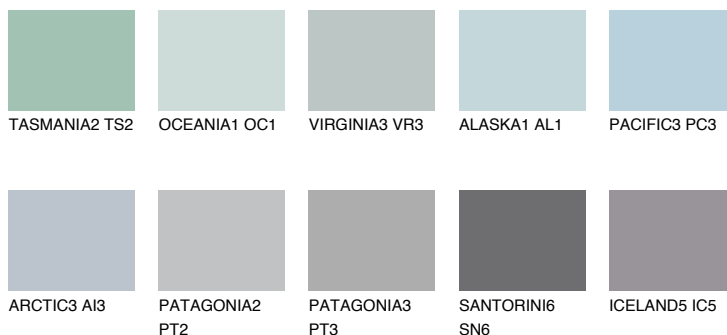

**SAMOA1 SA1**59% **TSR** 63%**Culori asortata****CULORI RECOMANDATE****CULORI INTENSE RECOMANDATE**

Pentru mai multe informatii despre tencuieli si vopsele, accesati

[www.ceresit.ro](http://www.ceresit.ro)