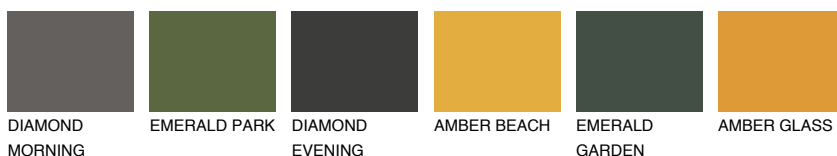

**FORMENTERA3 FR3**☀️ 46% **TSR** 53%**Culori asortata****CULORI RECOMANDATE****CULORI INTENSE RECOMANDATE**

Pentru mai multe informatii despre tencuieli si vopsele, accesati

www.ceresit.ro

Culorile prezentate corespund tencuielilor si vopselelor oferite de Ceresit. Din cauza utilizarii tehnicilor digitale, culorile prezentate pot fi diferite de cele reale. Din acest motiv, ele nu trebuie considerate reprezentari fidele ale diferitelor nuante de culoare. Iti recomandam sa consulți paletarul fizic sau sa soliciți o mostra de culoare reprezentantilor tehnici.