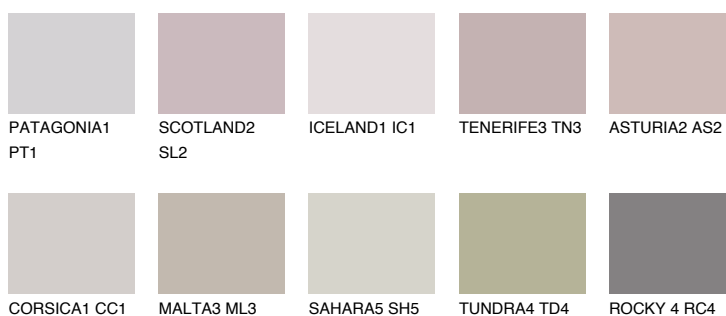

**FORMENTERA2 FR2**53% **TSR** 51%**Culori asortata****CULORI RECOMANDATE****CULORI INTENSE RECOMANDATE**

Pentru mai multe informatii despre tencuieli si vopsele, accesati

www.ceresit.ro

Culorile prezentate corespund tencuielilor si vopselelor oferite de Ceresit. Din cauza utilizarii tehnicilor digitale, culorile prezentate pot fi diferite de cele reale. Din acest motiv, ele nu trebuie considerate reprezentari fidele ale diferitelor nuante de culoare. Iti recomandam sa consulti paletarul fizic sau sa solliciti o mostra de culoare reprezentantilor tehnici.