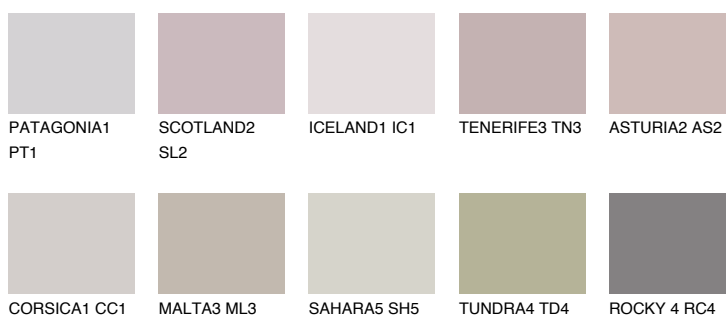


**FORMENTERA2 FR2**53% **TSR** 51%**Culori asortata****CULORI RECOMANDATE****CULORI INTENSE RECOMANDATE**

Pentru mai multe informatii despre tencuieli si vopsele, accesati

www.ceresit.ro