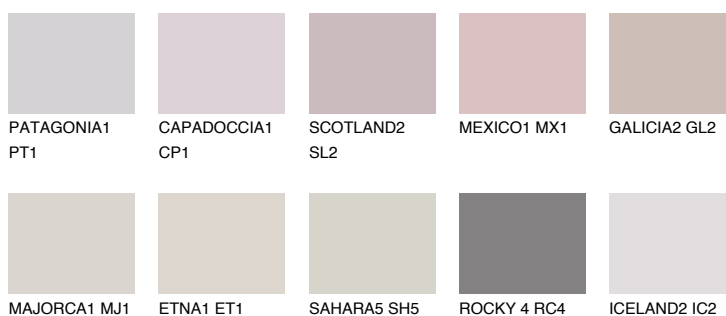


**FORMENTERA1 FR1**62% **TSR** 61%**Culori asortata****CULORI RECOMANDATE****CULORI INTENSE RECOMANDATE**

Pentru mai multe informatii despre tencuieli si vopsele, accesati

www.ceresit.ro

Culorile prezentate corespund tencuielilor si vopselelor oferite de Ceresit. Din cauza utilizarii tehnicilor digitale, culorile prezentate pot fi diferite de cele reale. Din acest motiv, ele nu trebuie considerate reprezentari fidele ale diferitelor nuante de culoare. Iti recomandam sa consulți paletarul fizic sau sa soliciți o mostra de culoare reprezentantilor tehnici.