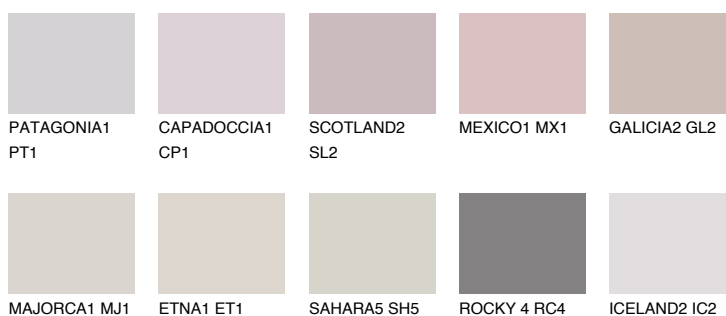


**FORMENTERA1 FR1**62% **TSR** 61%**Culori asortata****CULORI RECOMANDATE****CULORI INTENSE RECOMANDATE**

Pentru mai multe informatii despre tencuieli si vopsele, accesati

[www.ceresit.ro](http://www.ceresit.ro)

Culorile prezentate corespund tencuielilor si vopselelor oferite de Ceresit. Din cauza utilizarii tehnicilor digitale, culorile prezentate pot fi diferite de cele reale. Din acest motiv, ele nu trebuie considerate reprezentari fidele ale diferitelor nuante de culoare. Iti recomandam sa consulți paletarul fizic sau sa soliciți o mostra de culoare reprezentantilor tehnici.