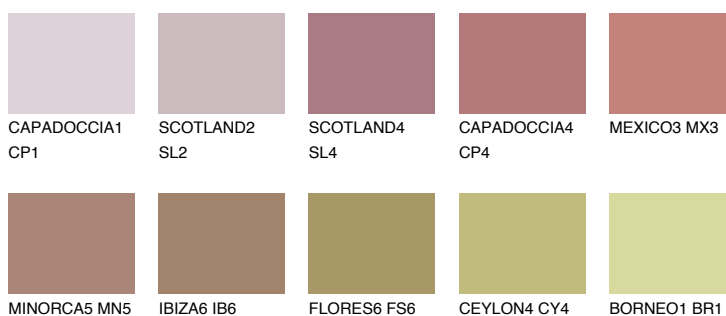

**GOMERA6 GM6**☀ 23% **TSR** 31%**Culori asortata****CULORI RECOMANDATE****CULORI INTENSE RECOMANDATE**

Pentru mai multe informatii despre tencuieli si vopsele, accesati

www.ceresit.ro

Culorile prezentate corespund tencuielilor si vopselelor oferite de Ceresit. Din cauza utilizarii tehnicilor digitale, culorile prezentate pot fi diferite de cele reale. Din acest motiv, ele nu trebuie considerate reprezentari fidele ale diferitelor nuante de culoare. Iti recomandam sa consulți paletarul fizic sau sa soliciți o mostra de culoare reprezentantilor tehnici.