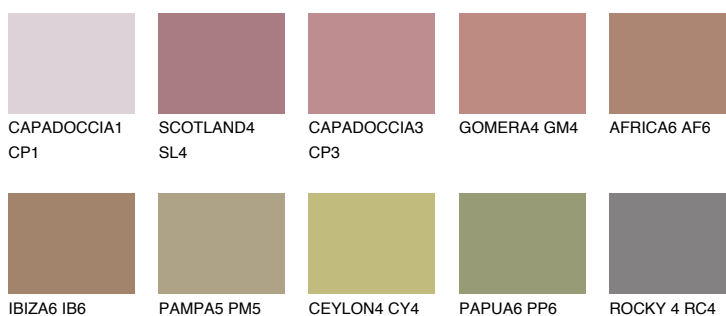

**GOMERA5 GM5**☀ 28% **TSR 34%****Culori asortata****CULORI RECOMANDATE****CULORI INTENSE RECOMANDATE**

Pentru mai multe informatii despre tencuieli si vopsele, accesati

www.ceresit.ro

Culorile prezentate corespund tencuielilor si vopselelor oferite de Ceresit. Din cauza utilizarii tehnicilor digitale, culorile prezentate pot fi diferite de cele reale. Din acest motiv, ele nu trebuie considerate reprezentari fidele ale diferitelor nuante de culoare. Iti recomandam sa consulți paletarul fizic sau sa soliciți o mostra de culoare reprezentantilor tehnici.