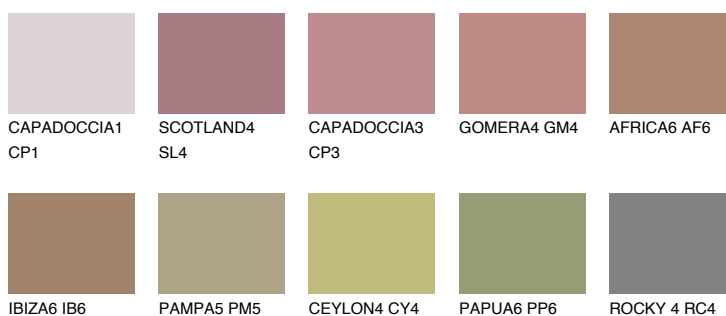

**GOMERA5 GM5**☀ 28% **TSR 34%****Culori asortata****CULORI RECOMANDATE****CULORI INTENSE RECOMANDATE**

Pentru mai multe informatii despre tencuieli si vopsele, accesati

[www.ceresit.ro](http://www.ceresit.ro)

Culorile prezentate corespund tencuielilor si vopselelor oferite de Ceresit. Din cauza utilizarii tehnicilor digitale, culorile prezentate pot fi diferite de cele reale. Din acest motiv, ele nu trebuie considerate reprezentari fidele ale diferitelor nuante de culoare. Iti recomandam sa consulti paletarul fizic sau sa solicitati o mostra de culoare reprezentantilor tehnici.