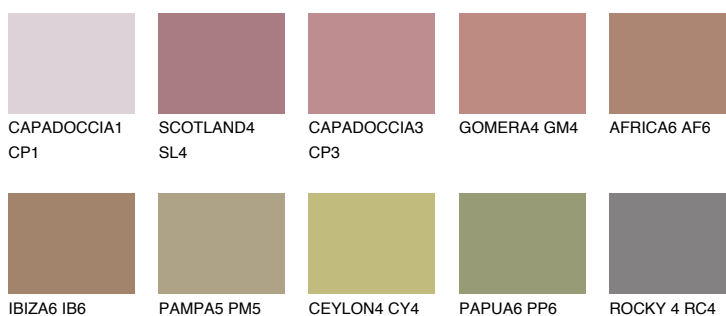

**GOMERA5 GM5**☀ 28% **TSR** 34%**Culori asortata****CULORI RECOMANDATE****CULORI INTENSE RECOMANDATE**

Pentru mai multe informatii despre tencuieli si vopsele, accesati

www.ceresit.ro

Culorile prezentate corespund tencuielilor si vopselelor oferite de Ceresit. Din cauza utilizarii tehnicilor digitale, culorile prezentate pot fi diferite de cele reale. Din acest motiv, ele nu trebuie considerate reprezentari fidele ale diferitelor nuante de culoare. Iti recomandam sa consulți paletarul fizic sau sa soliciți o mostra de culoare reprezentantilor tehnici.