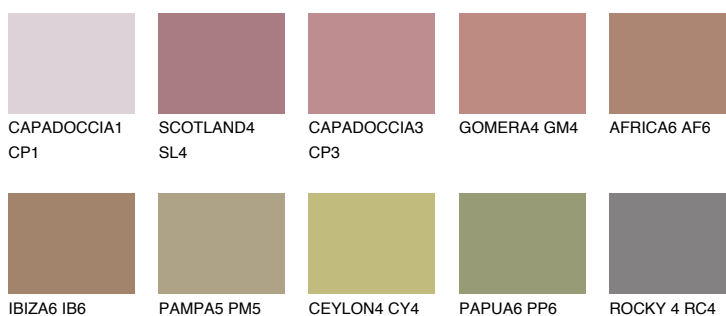

**GOMERA5 GM5**☀️ 28% **TSR 34%****Culori asortata****CULORI RECOMANDATE****CULORI INTENSE RECOMANDATE**

Pentru mai multe informatii despre tencuieli si vopsele, accesati

www.ceresit.ro

Culorile prezentate corespund tencuielilor si vopselelor oferite de Ceresit. Din cauza utilizarii tehnicilor digitale, culorile prezentate pot fi diferite de cele reale. Din acest motiv, ele nu trebuie considerate reprezentari fidele ale diferitelor nuante de culoare. Iti recomandam sa consulți paletarul fizic sau sa soliciți o mostra de culoare reprezentantilor tehnici.