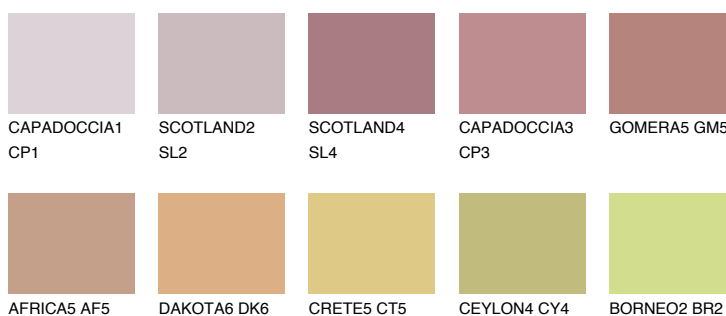

**GOMERA4 GM4**31% **TSR** 40%**Culori asortata****CULORI RECOMANDATE****CULORI INTENSE RECOMANDATE**

Pentru mai multe informatii despre tencuieli si vopsele, accesati

www.ceresit.ro

Culorile prezentate corespund tencuielilor si vopselelor oferite de Ceresit. Din cauza utilizarii tehnicilor digitale, culorile prezentate pot fi diferite de cele reale. Din acest motiv, ele nu trebuie considerate reprezentari fidele ale diferitelor nuante de culoare. Iti recomandam sa consulți paletarul fizic sau sa soliciți o mostra de culoare reprezentantilor tehnici.