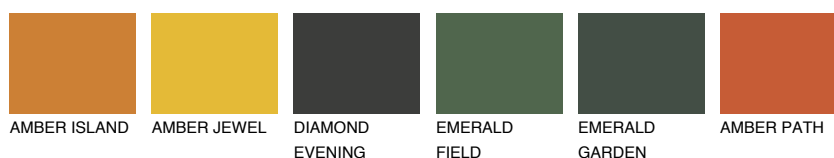

**GOMERA4 GM4**31% **TSR** 40%**Culori asortata****CULORI RECOMANDATE****CULORI INTENSE RECOMANDATE**

Pentru mai multe informatii despre tencuieli si vopsele, accesati

www.ceresit.ro

Culorile prezentate corespund tencuielilor si vopselelor oferite de Ceresit. Din cauza utilizarii tehnicilor digitale, culorile prezentate pot fi diferite de cele reale. Din acest motiv, ele nu trebuie considerate reprezentari fidele ale diferitelor nuante de culoare. Iti recomandam sa consulți paletarul fizic sau sa soliciți o mostra de culoare reprezentantilor tehnici.