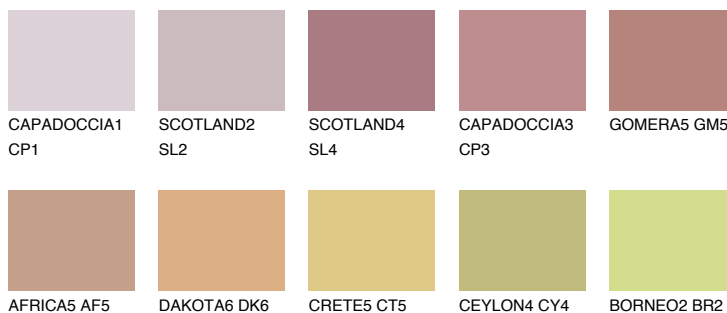

**GOMERA4 GM4**☀ 31% **TSR** 40%**Culori asortata****CULORI RECOMANDATE****CULORI INTENSE RECOMANDATE**

Pentru mai multe informatii despre tencuieli si vopsele, accesati

www.ceresit.ro

Culorile prezentate corespund tencuielilor si vopselelor oferite de Ceresit. Din cauza utilizarii tehnicilor digitale, culorile prezentate pot fi diferite de cele reale. Din acest motiv, ele nu trebuie considerate reprezentari fidele ale diferitelor nuante de culoare. Iti recomandam sa consulți paletarul fizic sau sa soliciți o mostra de culoare reprezentantilor tehnici.