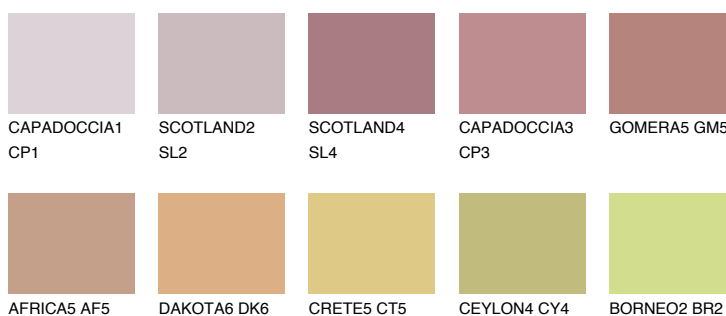

**GOMERA4 GM4**☀ 31% **TSR** 40%**Culori asortata****CULORI RECOMANDATE****CULORI INTENSE RECOMANDATE**

Pentru mai multe informatii despre tencuieli si vopsele, accesati

www.ceresit.ro

Culorile prezentate corespund tencuielilor si vopselelor oferite de Ceresit. Din cauza utilizarii tehnicilor digitale, culorile prezentate pot fi diferite de cele reale. Din acest motiv, ele nu trebuie considerate reprezentari fidele ale diferitelor nuante de culoare. Iti recomandam sa consulți paletarul fizic sau sa soliciți o mostra de culoare reprezentantilor tehnici.