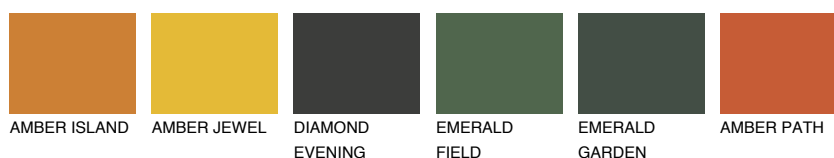

**GOMERA4 GM4**☀ 31% **TSR** 40%**Culori asortata****CULORI RECOMANDATE****CULORI INTENSE RECOMANDATE**

Pentru mai multe informatii despre tencuieli si vopsele, accesati

www.ceresit.ro

Culorile prezentate corespund tencuielilor si vopselelor oferite de Ceresit. Din cauza utilizarii tehnicilor digitale, culorile prezentate pot fi diferite de cele reale. Din acest motiv, ele nu trebuie considerate reprezentari fidele ale diferitelor nuante de culoare. Iti recomandam sa consulți paletarul fizic sau sa soliciți o mostra de culoare reprezentantilor tehnici.