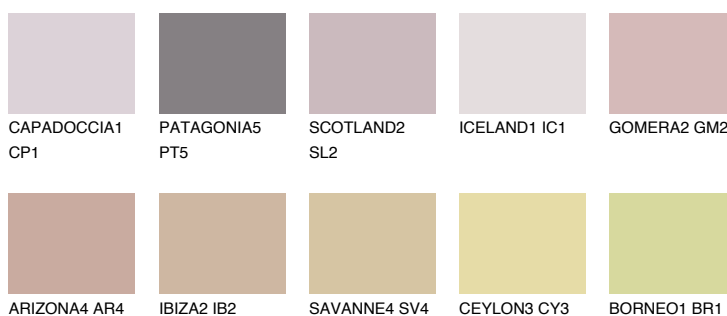

**GOMERA3 GM3**41% **TSR** 53%**Culori asortata****CULORI RECOMANDATE****CULORI INTENSE RECOMANDATE**

Pentru mai multe informatii despre tencuieli si vopsele, accesati

www.ceresit.ro

Culorile prezentate corespund tencuielilor si vopselelor oferite de Ceresit. Din cauza utilizarii tehnicilor digitale, culorile prezentate pot fi diferite de cele reale. Din acest motiv, ele nu trebuie considerate reprezentari fidele ale diferitelor nuante de culoare. Iti recomandam sa consulți paletarul fizic sau sa soliciți o mostra de culoare reprezentantilor tehnici.