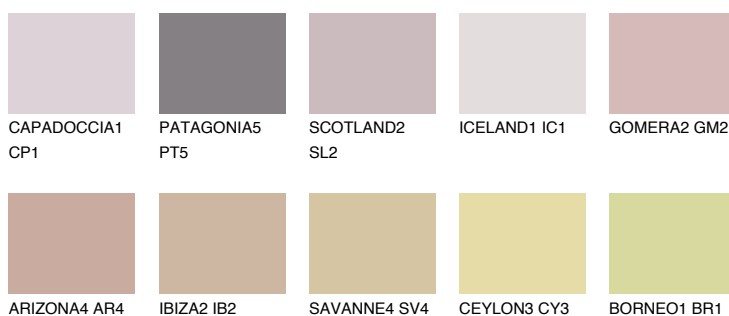

**GOMERA3 GM3**41% **TSR** 53%**Culori asortata****CULORI RECOMANDATE****CULORI INTENSE RECOMANDATE**

Pentru mai multe informatii despre tencuieli si vopsele, accesati

www.ceresit.ro

Culorile prezentate corespund tencuielilor si vopselelor oferite de Ceresit. Din cauza utilizarii tehnicilor digitale, culorile prezentate pot fi diferite de cele reale. Din acest motiv, ele nu trebuie considerate reprezentari fidele ale diferitelor nuante de culoare. Iti recomandam sa consulți paletarul fizic sau sa soliciți o mostra de culoare reprezentantilor tehnici.