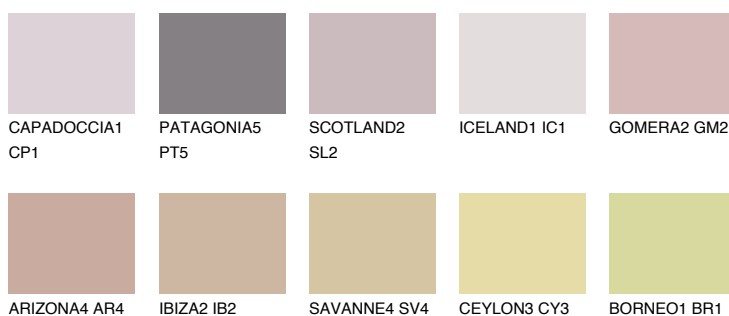

**GOMERA3 GM3**41% **TSR** 53%**Culori asortata****CULORI RECOMANDATE****CULORI INTENSE RECOMANDATE**

Pentru mai multe informatii despre tencuieli si vopsele, accesati

[www.ceresit.ro](http://www.ceresit.ro)

Culorile prezentate corespund tencuielilor si vopselelor oferite de Ceresit. Din cauza utilizarii tehnicilor digitale, culorile prezentate pot fi diferite de cele reale. Din acest motiv, ele nu trebuie considerate reprezentari fidele ale diferitelor nuante de culoare. Iti recomandam sa consulți paletarul fizic sau sa soliciți o mostra de culoare reprezentantilor tehnici.