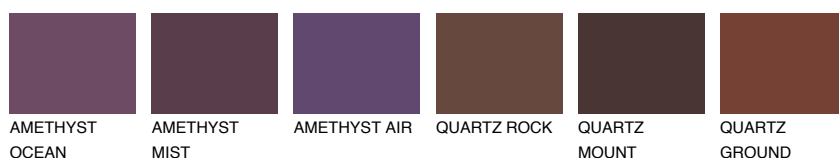

**GOMERA2 GM2**53% **TSR** 54%**Culori asortata****CULORI RECOMANDATE****CULORI INTENSE RECOMANDATE**

Pentru mai multe informatii despre tencuieli si vopsele, accesati

www.ceresit.ro

Culorile prezentate corespund tencuielilor si vopselelor oferite de Ceresit. Din cauza utilizarii tehnicilor digitale, culorile prezentate pot fi diferite de cele reale. Din acest motiv, ele nu trebuie considerate reprezentari fidele ale diferitelor nuante de culoare. Iti recomandam sa consulți paletarul fizic sau sa soliciți o mostra de culoare reprezentantilor tehnici.