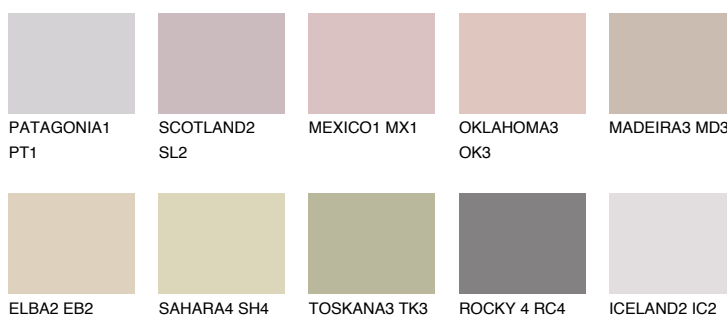

**GOMERA2 GM2**53% **TSR** 54%**Culori asortata****CULORI RECOMANDATE****CULORI INTENSE RECOMANDATE**

Pentru mai multe informatii despre tencuieli si vopsele, accesati

www.ceresit.ro

Culorile prezentate corespund tencuielilor si vopselelor oferite de Ceresit. Din cauza utilizarii tehnicilor digitale, culorile prezentate pot fi diferite de cele reale. Din acest motiv, ele nu trebuie considerate reprezentari fidele ale diferitelor nuante de culoare. Iti recomandam sa consulți paletarul fizic sau sa soliciți o mostra de culoare reprezentantilor tehnici.