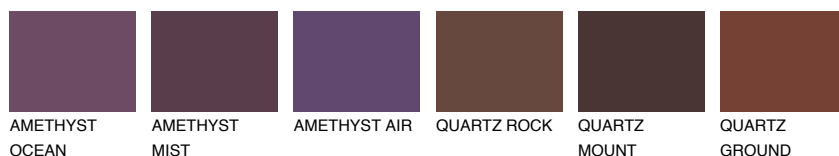

**GOMERA2 GM2**53% **TSR** 54%**Culori asortata****CULORI RECOMANDATE****CULORI INTENSE RECOMANDATE**

Pentru mai multe informatii despre tencuieli si vopsele, accesati

www.ceresit.ro

Culorile prezentate corespund tencuielilor si vopselelor oferite de Ceresit. Din cauza utilizarii tehnicilor digitale, culorile prezentate pot fi diferite de cele reale. Din acest motiv, ele nu trebuie considerate reprezentari fidele ale diferitelor nuante de culoare. Iti recomandam sa consulți paletarul fizic sau sa soliciți o mostra de culoare reprezentantilor tehnici.