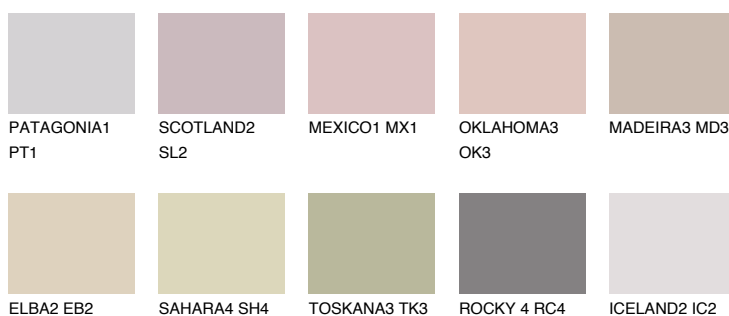

**GOMERA2 GM2**53% **TSR** 54%**Culori asortata****CULORI RECOMANDATE****CULORI INTENSE RECOMANDATE**

Pentru mai multe informatii despre tencuieli si vopsele, accesati

www.ceresit.ro

Culorile prezentate corespund tencuielilor si vopselelor oferite de Ceresit. Din cauza utilizarii tehnicilor digitale, culorile prezentate pot fi diferite de cele reale. Din acest motiv, ele nu trebuie considerate reprezentari fidele ale diferitelor nuante de culoare. Iti recomandam sa consulți paletarul fizic sau sa soliciți o mostra de culoare reprezentantilor tehnici.