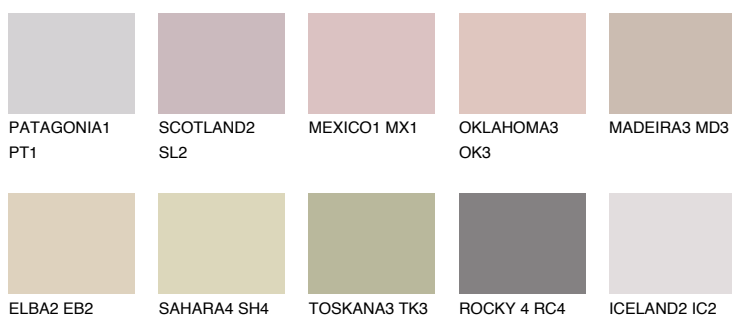

**GOMERA2 GM2**53% **TSR** 54%**Culori asortata****CULORI RECOMANDATE****CULORI INTENSE RECOMANDATE**

Pentru mai multe informatii despre tencuieli si vopsele, accesati

www.ceresit.ro

Culorile prezentate corespund tencuielilor si vopselelor oferite de Ceresit. Din cauza utilizarii tehnicilor digitale, culorile prezentate pot fi diferite de cele reale. Din acest motiv, ele nu trebuie considerate reprezentari fidele ale diferitelor nuante de culoare. Iti recomandam sa consulți paletarul fizic sau sa soliciți o mostra de culoare reprezentantilor tehnici.