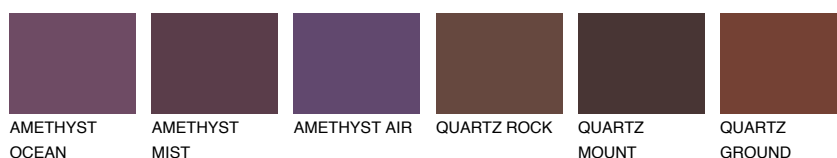

**GOMERA2 GM2**53% **TSR** 54%**Culori asortata****CULORI RECOMANDATE****CULORI INTENSE RECOMANDATE**

Pentru mai multe informatii despre tencuieli si vopsele, accesati

www.ceresit.ro

Culorile prezentate corespund tencuielilor si vopselelor oferite de Ceresit. Din cauza utilizarii tehnicilor digitale, culorile prezentate pot fi diferite de cele reale. Din acest motiv, ele nu trebuie considerate reprezentari fidele ale diferitelor nuante de culoare. Iti recomandam sa consulți paletarul fizic sau sa soliciți o mostra de culoare reprezentantilor tehnici.