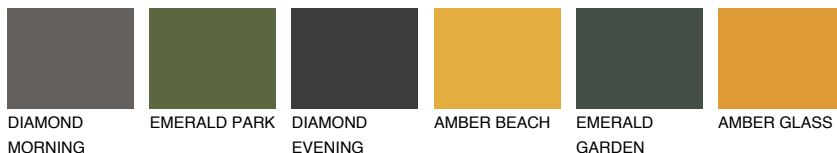

**GOMERA1 GM1**68% **TSR** 68%**Culori asortata****CULORI RECOMANDATE****CULORI INTENSE RECOMANDATE**

Pentru mai multe informatii despre tencuieli si vopsele, accesati

www.ceresit.ro

Culorile prezentate corespund tencuielilor si vopselelor oferite de Ceresit. Din cauza utilizarii tehnicilor digitale, culorile prezentate pot fi diferite de cele reale. Din acest motiv, ele nu trebuie considerate reprezentari fidele ale diferitelor nuante de culoare. Iti recomandam sa consulți paletarul fizic sau sa soliciți o mostra de culoare reprezentantilor tehnici.