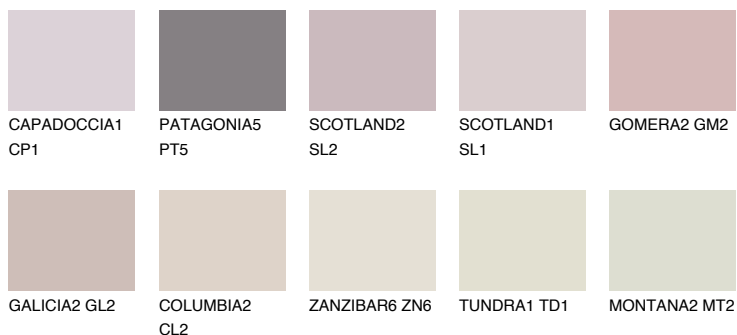

**GOMERA1 GM1**68% **TSR** 68%**Culori asortata****CULORI RECOMANDATE****CULORI INTENSE RECOMANDATE**

Pentru mai multe informatii despre tencuieli si vopsele, accesati

www.ceresit.ro

Culorile prezentate corespund tencuielilor si vopselelor oferite de Ceresit. Din cauza utilizarii tehnicilor digitale, culorile prezentate pot fi diferite de cele reale. Din acest motiv, ele nu trebuie considerate reprezentari fidele ale diferitelor nuante de culoare. Iti recomandam sa consulți paletarul fizic sau sa soliciți o mostra de culoare reprezentantilor tehnici.