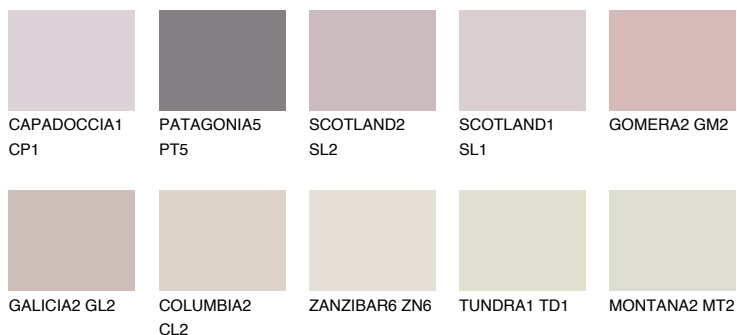

**GOMERA1 GM1**68% **TSR** 68%**Culori asortata****CULORI RECOMANDATE****CULORI INTENSE RECOMANDATE**

Pentru mai multe informatii despre tencuieli si vopsele, accesati

www.ceresit.ro