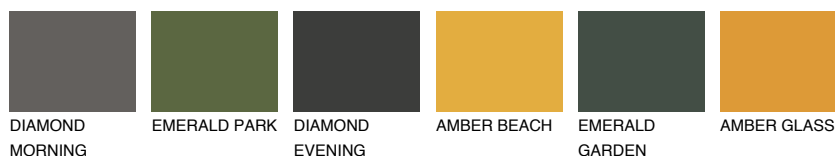

**GOMERA1 GM1**68% **TSR** 68%**Culori asortata****CULORI RECOMANDATE****CULORI INTENSE RECOMANDATE**

Pentru mai multe informatii despre tencuieli si vopsele, accesati

www.ceresit.ro