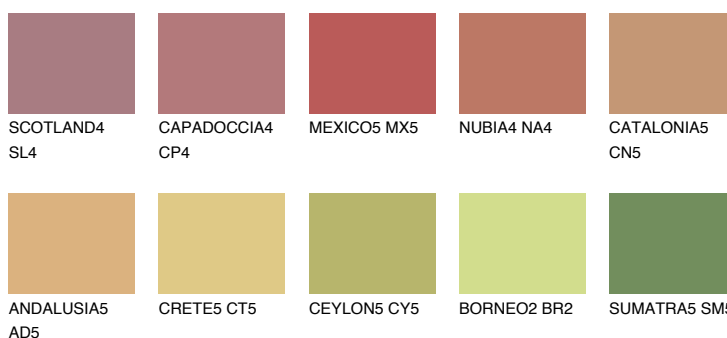

**CATALONIA6 CN6**30% **TSR** 39%**Culori asortata****CULORI RECOMANDATE****CULORI INTENSE RECOMANDATE**

Pentru mai multe informatii despre tencuieli si vopsele, accesati

www.ceresit.ro

Culorile prezentate corespund tencuielilor si vopselelor oferite de Ceresit. Din cauza utilizarii tehnicilor digitale, culorile prezentate pot fi diferite de cele reale. Din acest motiv, ele nu trebuie considerate reprezentari fidele ale diferitelor nuante de culoare. Iti recomandam sa consulți paletarul fizic sau sa soliciți o mostra de culoare reprezentantilor tehnici.