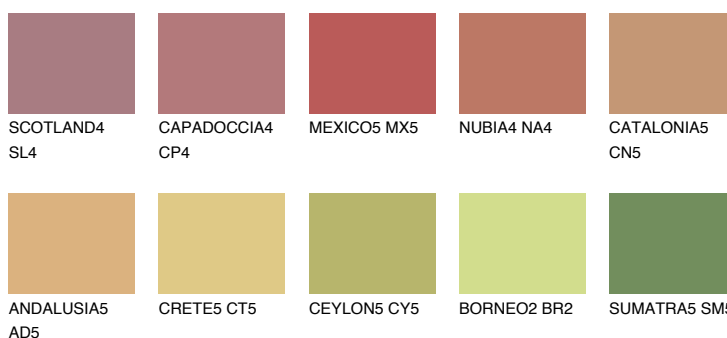

**CATALONIA6 CN6**30% **TSR** 39%**Culori asortata****CULORI RECOMANDATE****CULORI INTENSE RECOMANDATE**

Pentru mai multe informatii despre tencuieli si vopsele, accesati

[www.ceresit.ro](http://www.ceresit.ro)

Culorile prezentate corespund tencuielilor si vopselelor oferite de Ceresit. Din cauza utilizarii tehnicilor digitale, culorile prezentate pot fi diferite de cele reale. Din acest motiv, ele nu trebuie considerate reprezentari fidele ale diferitelor nuante de culoare. Iti recomandam sa consulți paletarul fizic sau sa soliciți o mostra de culoare reprezentantilor tehnici.