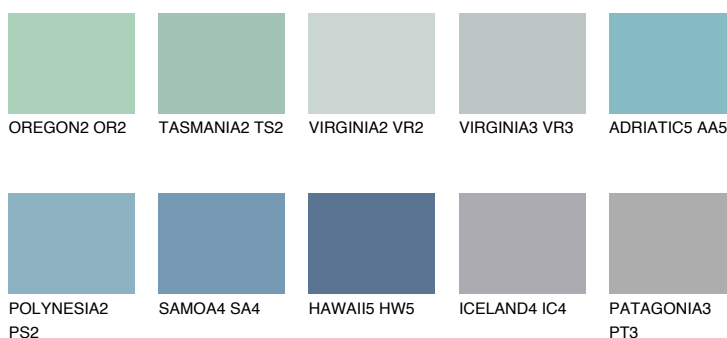

**ADRIATIC3 AA3**● 57% **TSR** 60%**Culori asortata****CULORI RECOMANDATE****CULORI INTENSE RECOMANDATE**

Pentru mai multe informatii despre tencuieli si vopsele, accesati

[www.ceresit.ro](http://www.ceresit.ro)