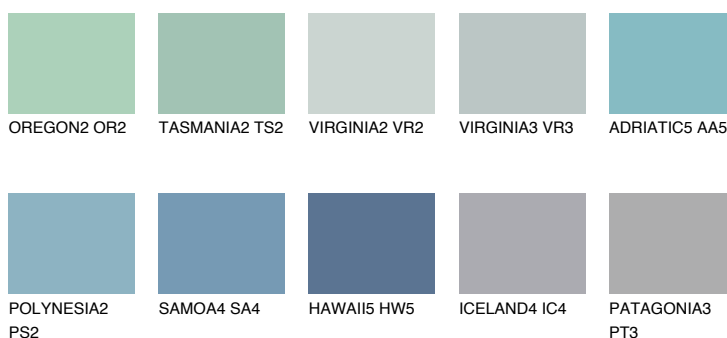

**ADRIATIC3 AA3**● 57% **TSR** 60%**Culori asortata****CULORI RECOMANDATE****CULORI INTENSE RECOMANDATE**

Pentru mai multe informatii despre tencuieli si vopsele, accesati

www.ceresit.ro