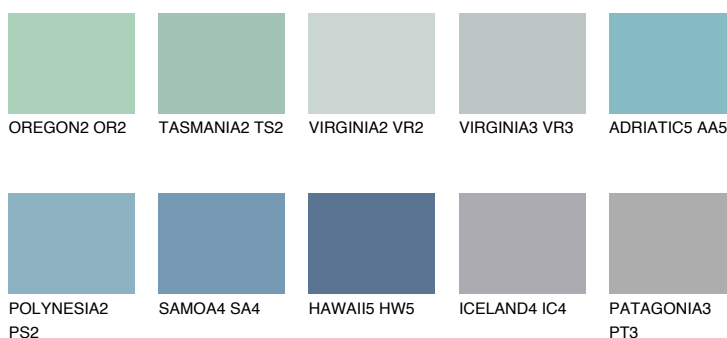

**ADRIATIC3 AA3**● 57% **TSR** 60%**Culori asortata****CULORI RECOMANDATE****CULORI INTENSE RECOMANDATE**

Pentru mai multe informatii despre tencuieli si vopsele, accesati

www.ceresit.ro

Culorile prezentate corespund tencuielilor si vopselelor oferite de Ceresit. Din cauza utilizarii tehnicilor digitale, culorile prezentate pot fi diferite de cele reale. Din acest motiv, ele nu trebuie considerate reprezentari fidele ale diferitelor nuante de culoare. Iti recomandam sa consulți paletarul fizic sau sa soliciți o mostra de culoare reprezentantilor tehnici.