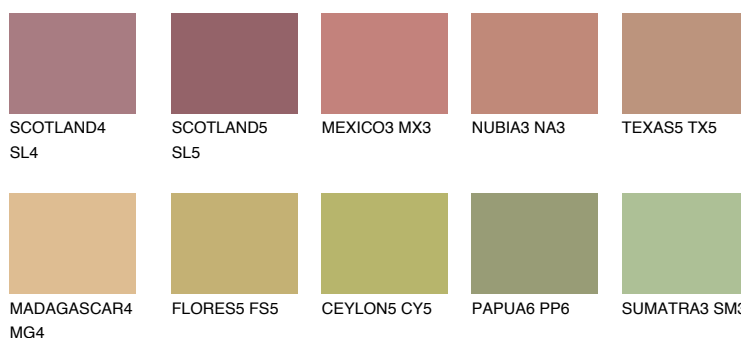

**CATALONIA5 CN5**35% **TSR** 40%**Culori asortata****CULORI RECOMANDATE****CULORI INTENSE RECOMANDATE**

Pentru mai multe informatii despre tencuieli si vopsele, accesati

www.ceresit.ro

Culorile prezentate corespund tencuielilor si vopselelor oferite de Ceresit. Din cauza utilizarii tehnicilor digitale, culorile prezentate pot fi diferite de cele reale. Din acest motiv, ele nu trebuie considerate reprezentari fidele ale diferitelor nuante de culoare. Iti recomandam sa consulți paletarul fizic sau sa soliciți o mostra de culoare reprezentantilor tehnici.