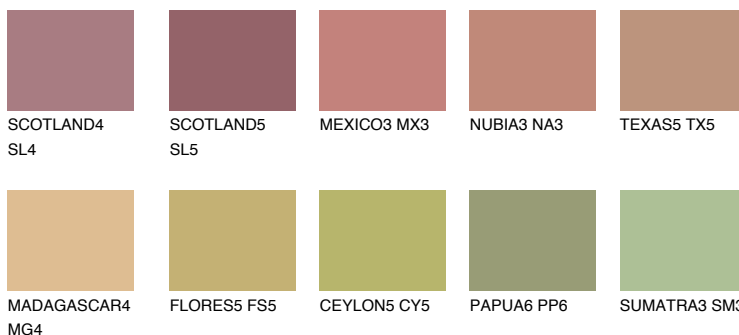

**CATALONIA5 CN5**☀ 35% **TSR** 40%**Culori asortata****CULORI RECOMANDATE****CULORI INTENSE RECOMANDATE**

Pentru mai multe informatii despre tencuieli si vopsele, accesati

[www.ceresit.ro](http://www.ceresit.ro)

Culorile prezentate corespund tencuielilor si vopselelor oferite de Ceresit. Din cauza utilizarii tehnicilor digitale, culorile prezentate pot fi diferite de cele reale. Din acest motiv, ele nu trebuie considerate reprezentari fidele ale diferitelor nuante de culoare. Iti recomandam sa consulți paletarul fizic sau sa soliciți o mostra de culoare reprezentantilor tehnici.