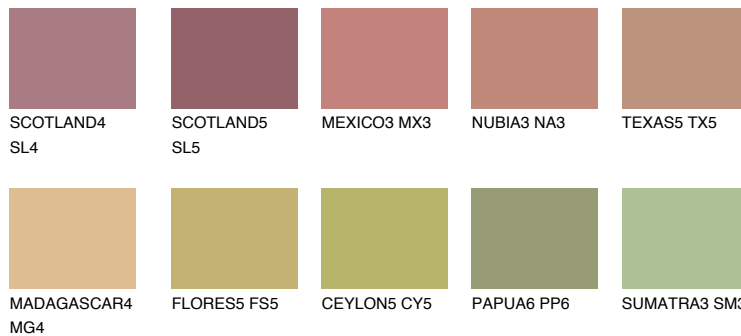

**CATALONIA5 CN5**35% **TSR** 40%**Culori asortata****CULORI RECOMANDATE****CULORI INTENSE RECOMANDATE**

Pentru mai multe informatii despre tencuieli si vopsele, accesati

www.ceresit.ro

Culorile prezentate corespund tencuielilor si vopselelor oferite de Ceresit. Din cauza utilizarii tehnicilor digitale, culorile prezentate pot fi diferite de cele reale. Din acest motiv, ele nu trebuie considerate reprezentari fidele ale diferitelor nuante de culoare. Iti recomandam sa consulți paletarul fizic sau sa soliciți o mostra de culoare reprezentantilor tehnici.